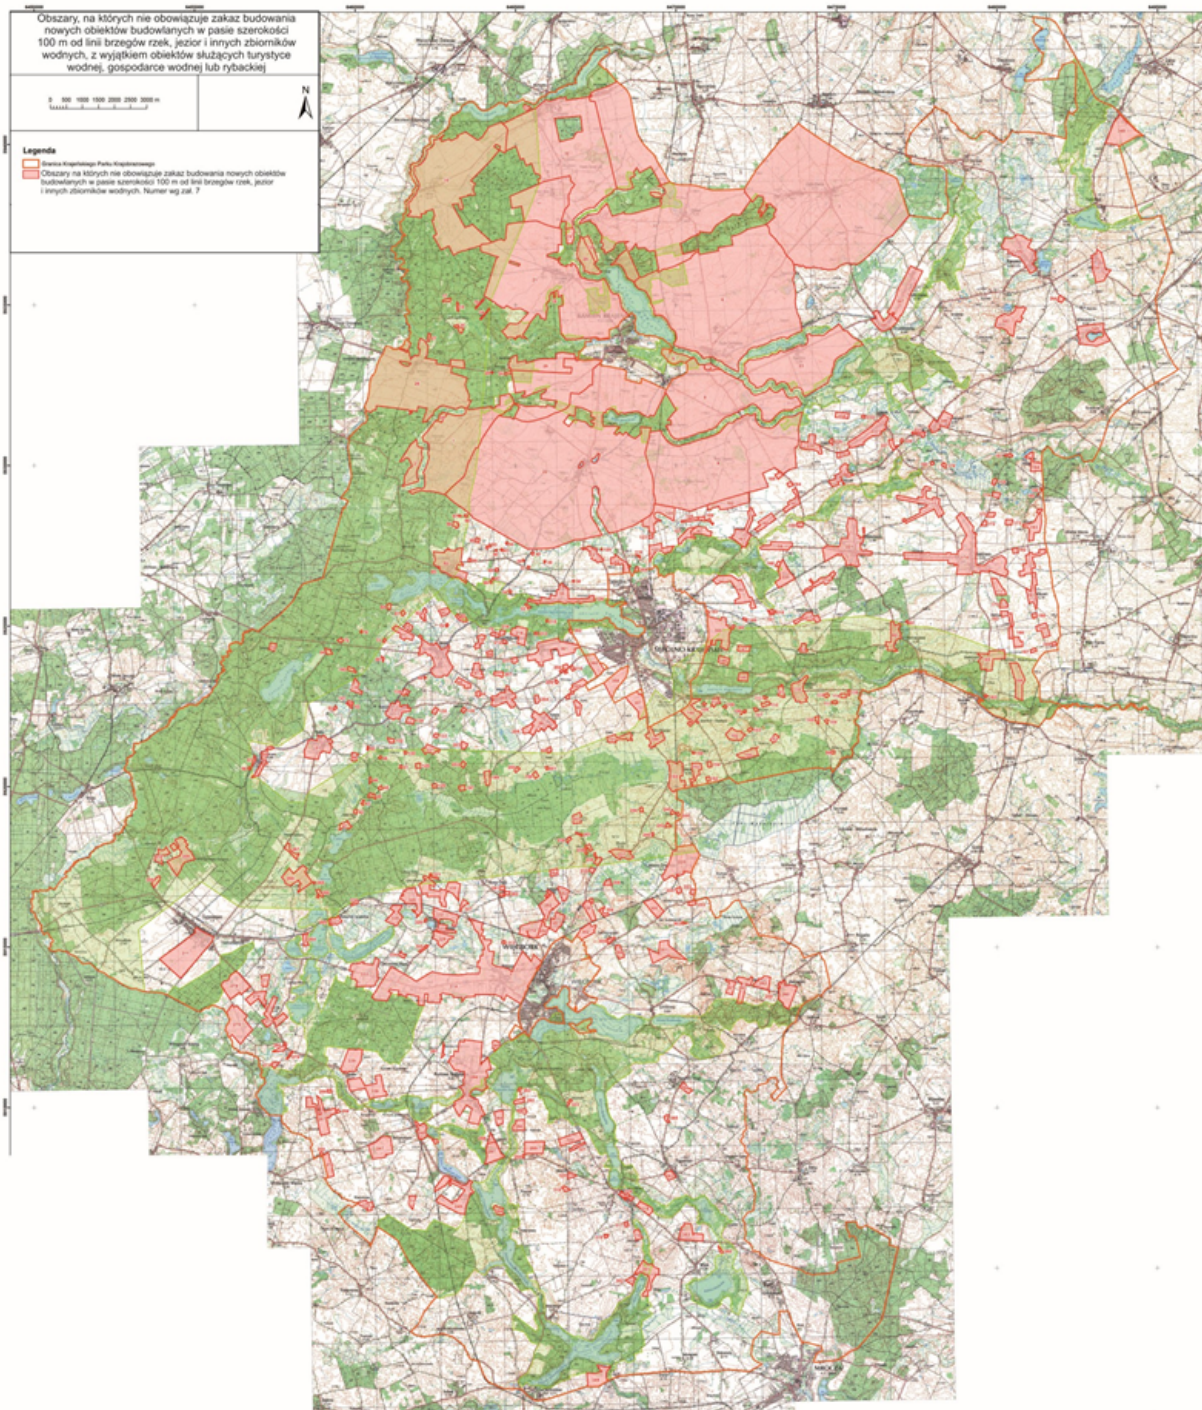

Załącznik Nr 6 do Uchwały Nr X/229/15
Sejmiku Województwa Kujawsko-Pomorskiego
z dnia 24 sierpnia 2015 r.

Załącznik Nr 7 do Uchwały Nr X/229/15
Sejmiku Województwa Kujawsko-Pomorskiego
z dnia 24 sierpnia 2015 r.

Wykaz obszarów, na których nie obowiązuje zakaz budowania nowych obiektów budowlanych w pasie szerokości 100 m od linii brzegów rzek, jezior i innych zbiorników wodnych poprzez wskazanie współrzędnych punktów załamania granic tych obszarów wraz z ich numerami

NR PUNKTU	NR OBSZARU	UKŁAD 1992									
		X	Y								
1	349	401272	599153	44	350	404834	602688	89	3	409581	633464
2	349	401223	599097	45	350	404833	602679	90	3	409398	633360
3	349	401188	599049	46	350	404823	602648	91	3	409400	633367
4	349	401162	599006	47	3	410069	636316	92	3	409394	633372
5	349	401154	598986	48	3	410124	636301	93	3	409393	633378
6	349	401144	598952	49	3	410128	636298	94	3	409386	633382
7	349	401140	598917	50	3	410228	636270	95	3	409381	633391
8	349	401140	598877	51	3	410291	636248	96	3	409375	633385
9	349	401146	598828	52	3	410305	636241	97	3	409353	633394
10	349	401153	598805	53	3	410312	636239	98	3	409335	633390
11	349	401165	598782	54	3	410436	636182	99	3	409330	633393
12	349	401201	598728	55	3	410567	636118	100	3	409309	633388
13	349	401172	598713	56	3	410683	636054	101	3	409294	633379
14	349	401138	598691	57	3	410702	636041	102	3	409280	633377
15	349	400994	598606	58	3	410734	635971	103	3	409269	633385
16	349	400893	598555	59	3	410733	635960	104	3	409256	633385
17	349	400814	598549	60	3	410736	635961	105	3	409205	633409
18	349	400557	598553	61	3	410792	635790	106	3	409189	633406
19	349	400542	598977	62	3	410845	635615	107	3	409147	633408
20	349	400696	598968	63	3	410928	635354	108	3	409102	633403
21	349	400798	598955	64	3	410937	635311	109	3	409063	633404
22	349	401004	599022	65	3	411074	634867	110	3	408928	633353
23	349	401004	599028	66	3	410844	634599	111	3	408886	633336
24	349	400921	599099	67	3	410838	634589	112	3	408860	633303
25	349	400900	599151	68	3	410773	634516	113	3	408824	633272
26	349	400860	599215	69	3	410769	634508	114	3	408804	633265
27	349	400859	599219	70	3	410685	634413	115	3	408761	633236
28	349	400859	599225	71	3	410667	634385	116	3	408527	633213
29	349	400878	599214	72	3	410577	634281	117	3	408457	633244
30	349	400909	599202	73	3	410538	634245	118	3	408352	633244
31	349	400981	599188	74	3	410468	634214	119	3	408328	633264
32	349	401084	599162	75	3	410405	634184	120	3	408329	633268
33	349	401120	599156	76	3	410406	634182	121	3	408322	633271
34	349	401175	599152	77	3	410396	634179	122	3	408239	633268
35	349	401212	599156	78	3	410396	634181	123	3	408178	633270
36	349	401230	599161	79	3	410361	634164	124	3	408168	633282
37	349	401261	599173	80	3	410351	634163	125	3	408093	633307
38	349	401272	599153	81	3	410246	634083	126	3	407987	633283
39	350	404823	602648	82	3	410202	634044	127	3	407970	633284
40	350	404731	602677	83	3	410182	634018	128	3	407888	633304
41	350	404683	602892	84	3	410135	633965	129	3	407858	633275
42	350	404707	602854	85	3	410059	633891	130	3	407820	633321
43	350	404741	602805	86	3	409975	633805	131	3	407805	633306
				87	3	409857	633703	132	3	407748	633374
				88	3	409801	633644	133	3	407705	633329