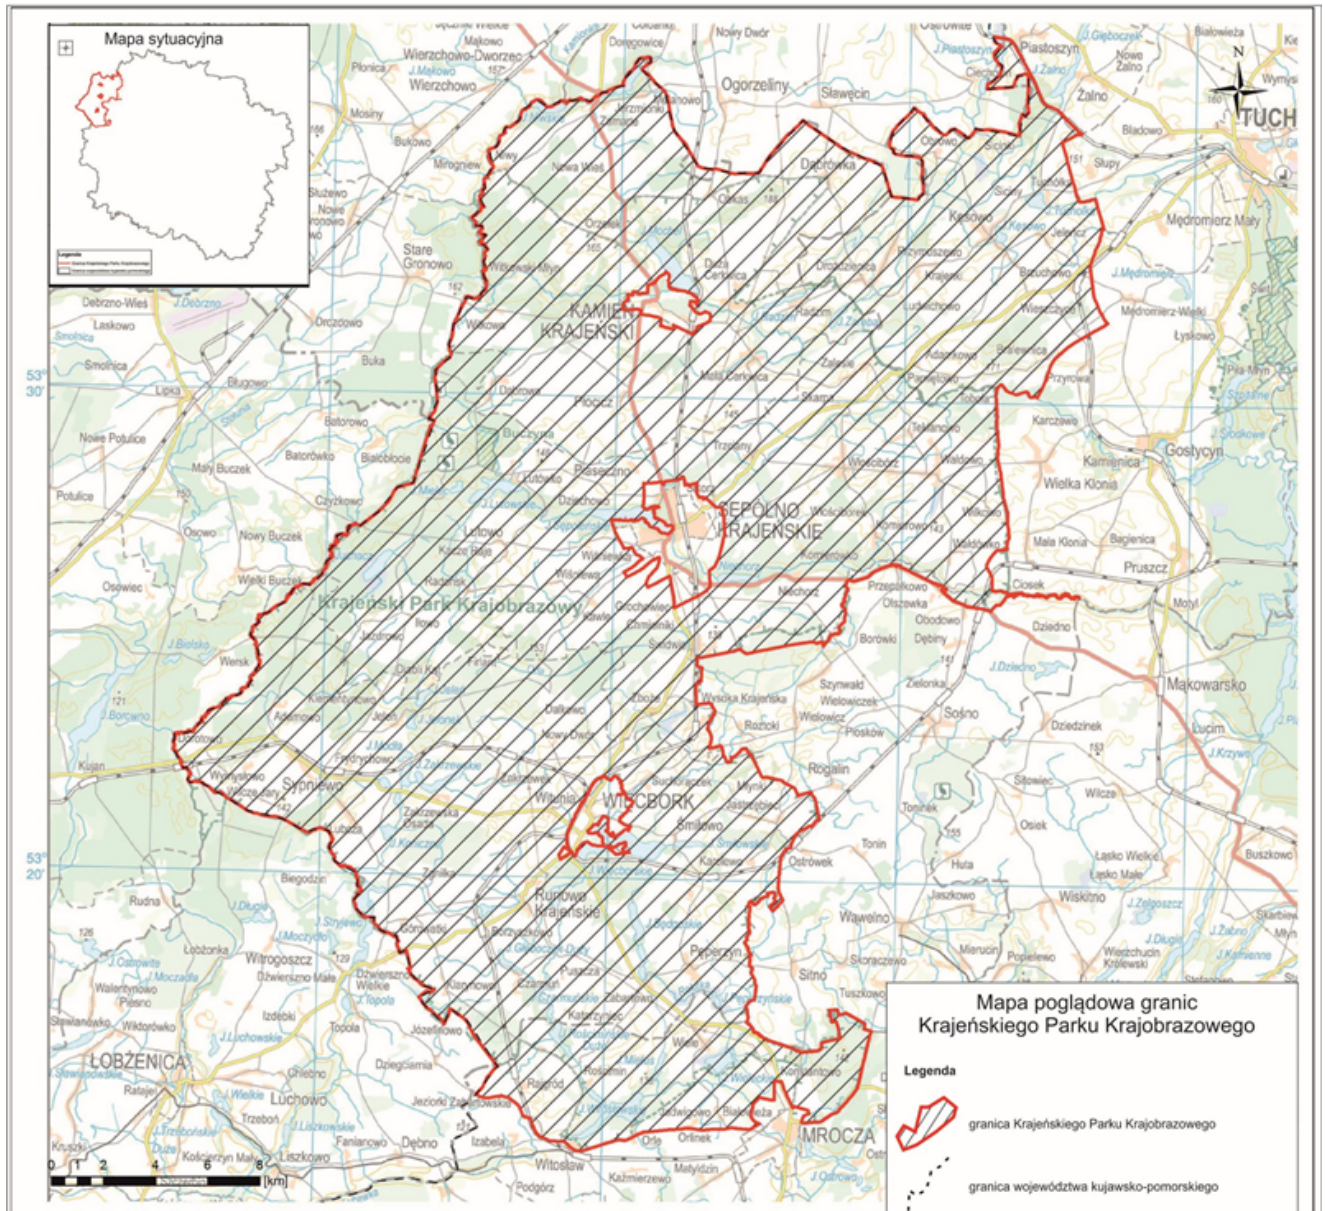

Załącznik Nr 1 do Uchwały Nr X/229/15
Sejmiku Województwa Kujawsko-Pomorskiego
z dnia 24 sierpnia 2015 r.